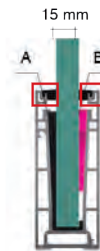

SERIE AR

PERFILES

NOVEDAD

PERFIL MONTAJE SUPERIOR

Longitud: 3000 mm

Acabados:

Anodizado plata **4600.30PL**

*Altura máxima de Vidrio: 1100 mm

Vidrio 8+8 (16,76 mm)

4604

Vidrio 10+10 (20,76-21,52 mm)

4605

E1804600
E1809600
E1806600

PERFIL JUNTA EMBELLECEDOR

2 Perfiles por barra

Vidrio 6+6 (12,76 mm)

4603.1

Vidrio 8+8 (16,76 mm)

4604.1

Vidrio 10+10 (20,76-21,52 mm)

4605.1

E1804620
E1803620
E1806620

TAPA ALUMINIO

Acabados:

Anodizado plata **4606PL**

E1700105

SUPLEMENTO DRENAJE ALUMINIO

4607.1

E019700167

TIRANTE CON GOMA

4607

E1700106