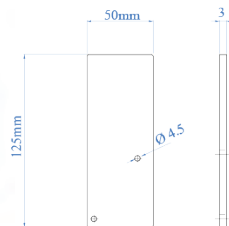

TAPA ALUMINIO

Acabados:

Anodizado plata **4606PL**