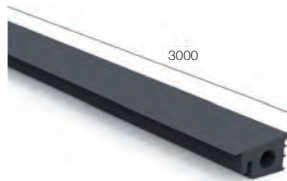

Vidrio 8+8 (16,76 mm)

4604

Vidrio 10+10 (20,76-21,52 mm)

4605

E1804600
E1809600
E1806600

PERFIL JUNTA EMBELLECEDOR

2 Perfiles por barra

Vidrio 6+6 (12,76 mm)

4603.1

Vidrio 8+8 (16,76 mm)

4604.1

Vidrio 10+10 (20,76-21,52 mm)

4605.1

E1804620
E1803620
E1806620

TAPA ALUMINIO

Acabados: