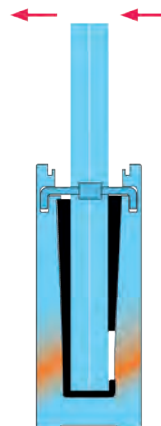

SERIE AR

NOVEDAD

AR

Glass-U AR cambia el concepto de los sistemas de barandillas de vidrio revolucionándolos por completo. Estamos acostumbrados a considerar la base como la parte estructuralmente más importante, pero ahora esta suposición ha cambiado. Glass-U AR aumenta el número de lazos estructurales al integrar uno en la parte superior y convertir efectivamente el perfil en un solo cuerpo. Esta innovación simple pero ingeniosa optimiza el rendimiento alcanzando resultados que anteriormente solo se podían lograr con estructuras mucho mas pesadas y caras.

SERIE AR

PERFILES

NOVEDAD

PERFIL MONTAJE SUPERIOR

Longitud: 3000 mm

Acabados:

Anodizado plata **4600.30PL**

*Altura máxima de Vidrio: 1100 mm

TUBILLÓN DE CONEXIÓN

4601

E1700103

COMPONENTES

KIT DE CUÑAS

1 Kit por barra

Vidrio 6+6 (12,76 mm)

4603

4603.1

Vidrio 8+8 (16,76 mm)

4604.1

Vidrio 10+10 (20,76-21,52 mm)

4605.1

E1804620
E1803620
E1806620

TAPA ALUMINIO

Acabados: