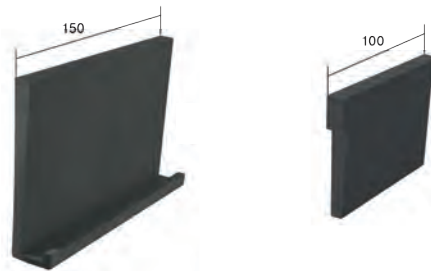

TUBILLÓN DE CONEXIÓN

4601

E1700103

COMPONENTES

KIT DE CUÑAS

1 Kit por barra

Vidrio 6+6 (12,76 mm)

4603

Vidrio 8+8 (16,76 mm)

4604

Vidrio 10+10 (20,76-21,52 mm)

4605

E1804600
E1809600
E1806600

PERFIL JUNTA EMBELLECEDOR

2 Perfiles por barra

Vidrio 6+6 (12,76 mm)