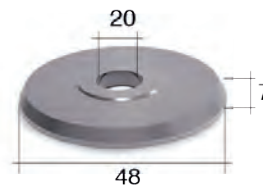

SERIE AR

PERFILES

NOVEDAD

PERFIL MONTAJE SUPERIOR

Longitud: 3000 mm

Acabados:

Anodizado plata **4600.30PL**

*Altura máxima de Vidrio: 1100 mm

Vidrio 8+8 (16,76 mm)

4604

Vidrio 10+10 (20,76-21,52 mm)

4605

E1804600
E1809600
E1806600

PERFIL JUNTA EMBELLECEDOR

2 Perfiles por barra

Vidrio 6+6 (12,76 mm)

4603.1

Vidrio 8+8 (16,76 mm)

4604.1

Vidrio 10+10 (20,76-21,52 mm)

4605.1

E1804620
E1803620
E1806620

TAPA ALUMINIO

Acabados:

Anodizado plata **4606PL**

E1700105

SUPLEMENTO DRENAJE ALUMINIO

4607.1

E019700167

TIRANTE CON GOMA

4607

E1700106