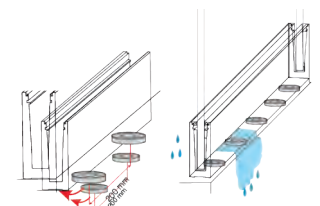

Vidrio 8+8 (16,76 mm)

4604

Vidrio 10+10 (20,76-21,52 mm)

4605

E1804600
E1809600
E1806600

PERFIL JUNTA EMBELLECEDOR

2 Perfiles por barra

Vidrio 6+6 (12,76 mm)

4603.1

Vidrio 8+8 (16,76 mm)

4604.1

Vidrio 10+10 (20,76-21,52 mm)

4605.1

E1804620
E1803620
E1806620

TAPA ALUMINIO

Acabados:

Anodizado plata **4606PL**

E1700105

SUPLEMENTO DRENAJE ALUMINIO

4607.1

E019700167

TIRANTE CON GOMA

4607

E1700106