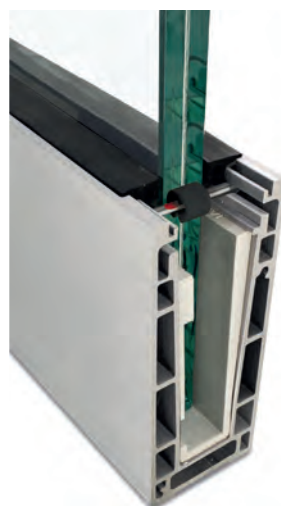

SERIE AR

NOVEDAD

AR

Glass-U AR cambia el concepto de los sistemas de barandillas de vidrio revolucionándolos por completo. Estamos acostumbrados a considerar la base como la parte estructuralmente más importante, pero ahora esta suposición ha cambiado. Glass-U AR aumenta el número de lazos estructurales al integrar uno en la parte superior y convertir efectivamente el perfil en un solo cuerpo. Esta innovación simple pero ingeniosa optimiza el rendimiento alcanzando resultados que anteriormente solo se podían lograr con estructuras mucho mas pesadas y caras.

SERIE AR

PERFILES

NOVEDAD

PERFIL MONTAJE SUPERIOR

Longitud: 3000 mm

Acabados:

Anodizado plata **4600.30PL**

*Altura máxima de Vidrio: 1100 mm

TUBILLÓN DE CONEXIÓN

4601

E1700103

COMPONENTES

KIT DE CUÑAS

1 Kit por barra

Vidrio 6+6 (12,76 mm)

4603