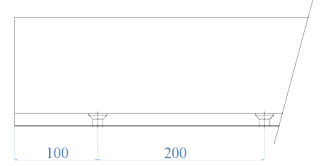

SERIE AR

PERFILES

NOVEDAD

PERFIL MONTAJE SUPERIOR

Longitud: 3000 mm

Acabados:

Anodizado plata **4600.30PL**

*Altura máxima de Vidrio: 1100 mm

TUBILLÓN DE CONEXIÓN

4601

E1700103

COMPONENTES

KIT DE CUÑAS

1 Kit por barra

Vidrio 6+6 (12,76 mm)

4603

Vidrio 8+8 (16,76 mm)

4604

Vidrio 10+10 (20,76-21,52 mm)

4605

E1804600
E1809600
E1806600

PERFIL JUNTA EMBELLECEDOR

2 Perfiles por barra

Vidrio 6+6 (12,76 mm)

4603.1

Vidrio 8+8 (16,76 mm)

4604.1

Vidrio 10+10 (20,76-21,52 mm)

4605.1

E1804620
E1803620
E1806620

TAPA ALUMINIO

Acabados:

Anodizado plata **4606PL**

E1700105

SUPLEMENTO DRENAJE ALUMINIO

4607.1

E019700167

TIRANTE CON GOMA

4607

E1700106